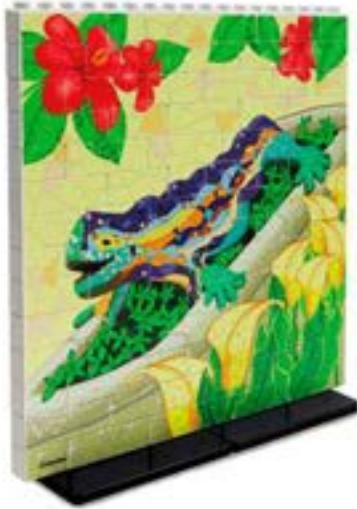

10, 16, 40, 84 PIEZAS/PIECES