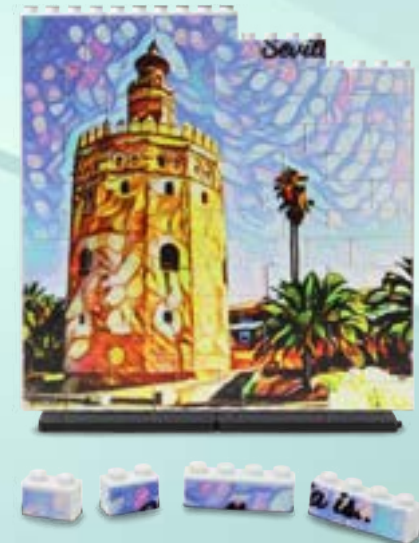

Item. 84136