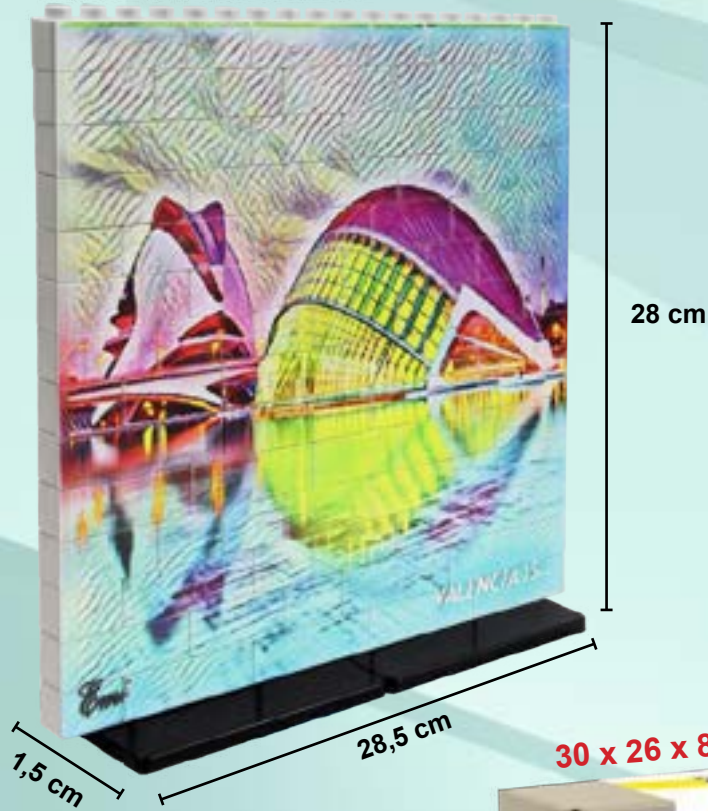

30 x 26 x 8,5 cm

Item. 84138

40 & 84 pieces

Puzzle Up XL Oviedo

7+

- Fabricado con plástico reciclado y reciclable. Envase de cartón reciclado y reciclable. Cada rompecabezas incluye una hoja de instrucciones y 2 bases.
- Made using recycled plastic and recycled and recyclable cardboard packaging. Each puzzle includes an instruction sheet and 2 bases.