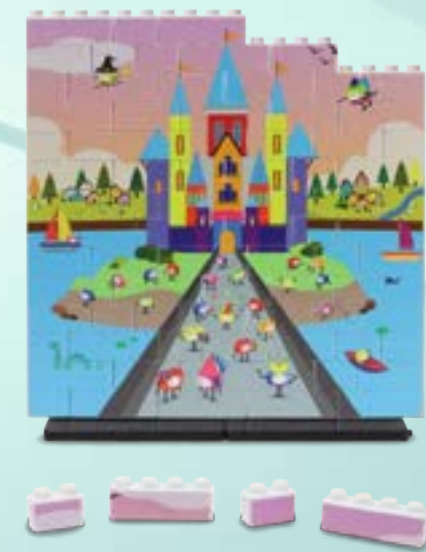

40 & 84 pieces

30 x 26 x 8,5 cm

30 x 26 x 8,5 cm

Item. 84109

Puzzle Up XL Viejo Oeste Wild West

7+

- Fabricado con plástico reciclado y reciclable. Envase de cartón reciclado y reciclable. Cada rompecabezas incluye una hoja de instrucciones y 2 bases.
- Made using recycled plastic and recycled and recyclable cardboard packaging. Each puzzle includes an instruction sheet and 2 bases.