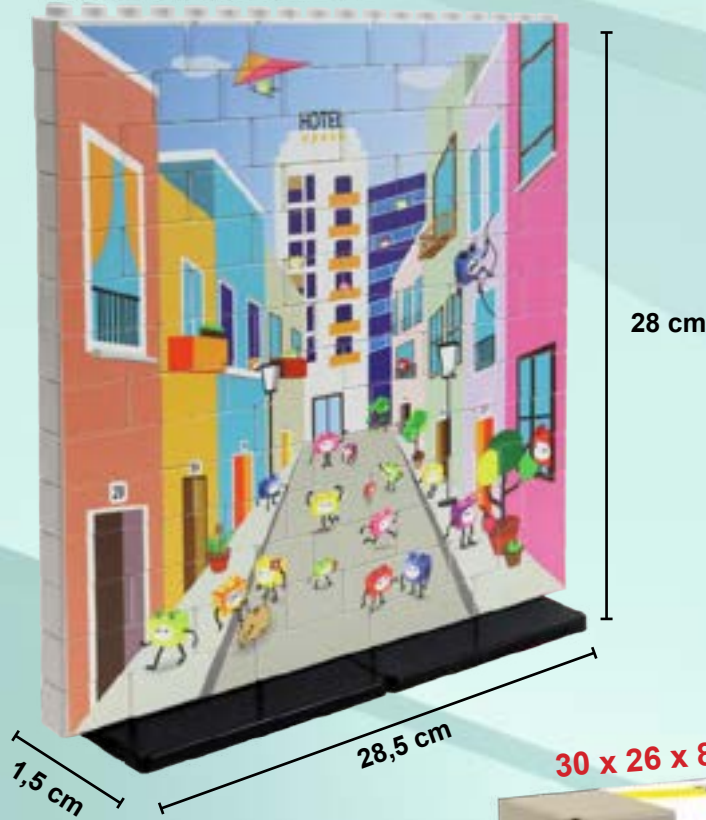

30 x 26 x 8,5 cm

40 & 84 pieces

30 x 26 x 8,5 cm

Item. 84108

Puzzle Up XL Castillo Castle

28 cm

28,5 cm

1,5 cm