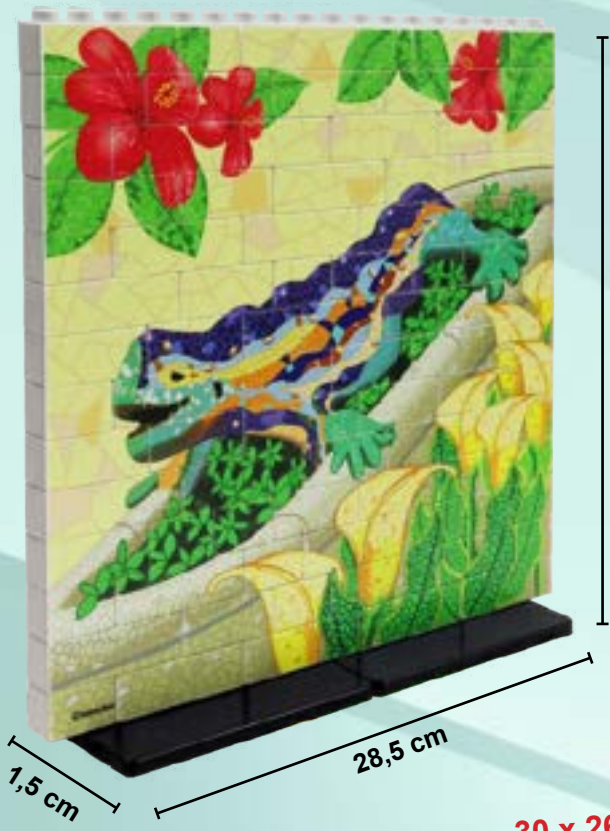

30 x 26 x 8,5 cm

40 & 84 pieces

30 x 26 x 8,5 cm

Item. 84130

Puzzle Up XL Lagarto Lizard

28 cm

28,5 cm

1,5 cm