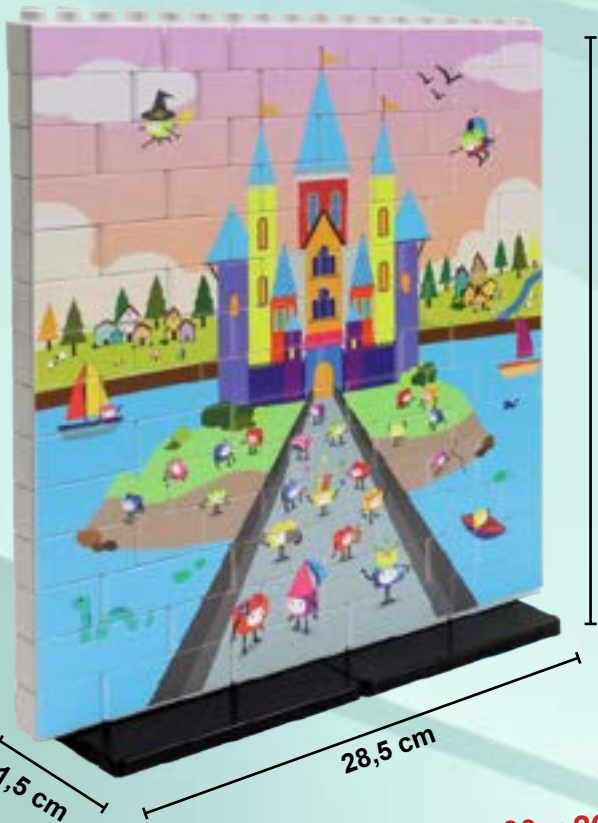

30 x 26 x 8,5 cm

40 & 84 pieces

30 x 26 x 8,5 cm

Item. 84108

Puzzle Up XL Castillo Castle

28 cm

28,5 cm

1,5 cm