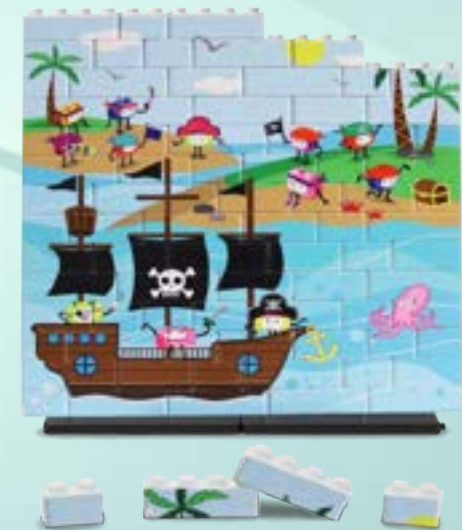

40 & 84 pieces

30 x 26 x 8,5 cm

30 x 26 x 8,5 cm

Item. 84193

Puzzle Up XL Barco Pirata Pirate Ship

7+

- Fabricado con plástico reciclado y reciclable. Envase de cartón reciclado y reciclable. Cada rompecabezas incluye una hoja de instrucciones y 2 bases.
- Made using recycled plastic and recycled and recyclable cardboard packaging. Each puzzle includes an instruction sheet and 2 bases.

30 x 26 x 8,5 cm

40 & 84
pieces

30 x 26 x 8,5 cm

Item. 84112

Puzzle Up XL Espacio Space

7+

- Fabricado con plástico reciclado y reciclable. Envase de cartón reciclado y reciclable. Cada rompecabezas incluye una hoja de instrucciones y 2 bases.
- Made using recycled plastic and recycled and recyclable cardboard packaging. Each puzzle includes an instruction sheet and 2 bases.