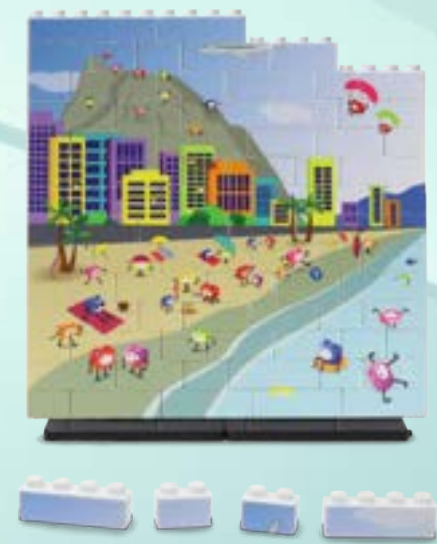

Item. 84107