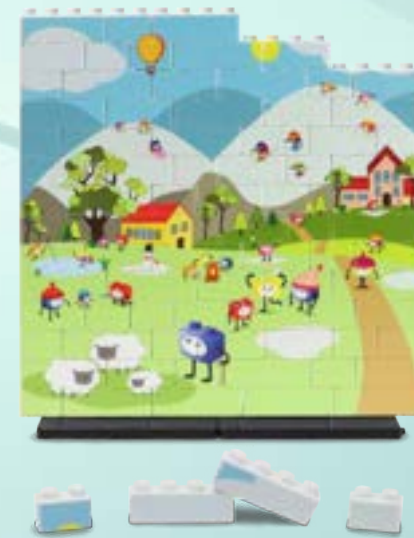

Item. 84111