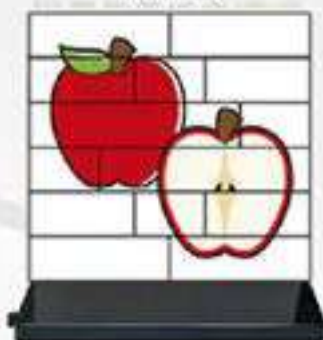

PERA
PEAR

FRESA
STRAWBERRY

NARANJA
ORANGE

Puzzle Up Frutas
Fruits

Disponible en 8, 14 y 32 piezas.
Algunas referencias incluyen bases y hoja de instrucciones.
Varias presentaciones.

UVA
GRAPES

PLÁTANO
BANANA

MANZANA
APPLE

All puzzles are available in: Mini (8 pieces), Small (14 pieces), Medium (32 pieces).
All puzzles include an instruction sheet.
The Mini and Small puzzles are packaged in plastic wrap.
Medium puzzles come in a attractive display box and include two modular bases.

Item. 32061

Item. 80061

Item. 14061

mini 8 pieces

9,50 x 9,50 cm

small 14 pieces

12,50 x 11,50 cm

medium 32 pieces

19 x 19,50 cm