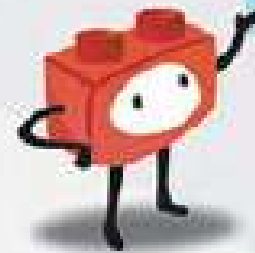

Item. 48412

Large 48 pieces

28,50 x 19,50 cm

Puzle de 48 piezas + 3 bases + instrucciones.
51 piezas total (3 modular bases + 48 piezas)
1 instruction sheet.

Puzzle Up Large Egipto
Egypt

Item. 48413

Large 48 pieces