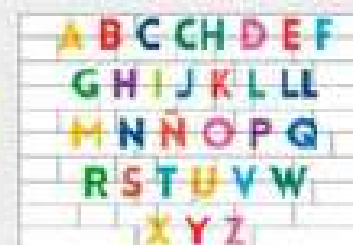

28,50 x 19,50 x 3 cm

6 412499 484131

Puzle de 48 piezas + 3 bases + instrucciones.

51 piezas total (3 modular bases + 48 piezas)
1 instruction sheet.

Puzzle Up Large Abecedario Alphabet

Puzzle Up **Números y Símbolos** Numbers & Symbols