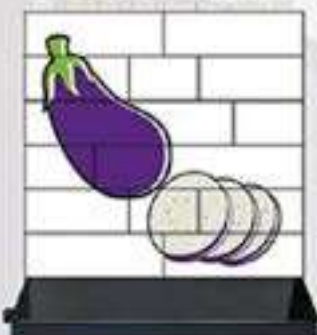

BERENJENA
EGGPLANT